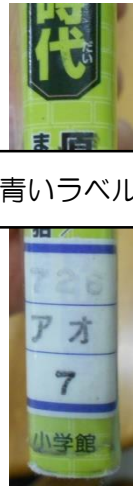

ご家庭に、返し忘れてしまった本がありませんか？

【十二月田小学校 図書室の本】※主に中・高学年向きの本

○透明のブックカバーがついています。

○本の裏側に、バーコードがついています。

○背表紙には、青い線で囲まれたラベルが貼ってあります。3桁の図書分類番号・作者名を表すカタカナ2文字等が印刷されています。

バーコード

青いラベル

未返却本と同シリーズの本です。

ピンクのシールは「新しい本」、「寄贈書」シールは、寄贈本を表しています。

【十二月田小学校 低学年図書コーナーの本】※主に低学年向けの本

○透明のブックカバーがついています。

○バーコードはついていません。

○背表紙には、青い線や赤い線で囲まれたラベルが貼ってあります。それぞれ「絵本」「物語」を表しています。図書名を表すカタカナが印刷されており、図書分類番号は印刷されていません。また、ラベルではなく、「虫」のように、シールで表しているものもあります。

赤いラベル「絵本」

青いラベル「物語」

「虫」のシール

虫 (むし)