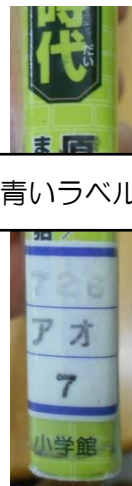

ご家庭に、返し忘れてしまった本がありませんか？

【十二月田小学校 図書室の本】※主に中・高学年向きの本

○透明のブックカバーがついています。

○本の裏側に、バーコードがついています。

○背表紙には、青い線で囲まれたラベルが貼ってあります。3桁の図書分類番号・作者名を表すカタカナ2文字等が印刷されています。

バーコード

青いラベル

未返却本と同シリーズの本です。

ピンクのシールは「新しい本」、「寄贈書」シールは、寄贈本を表しています。

【十二月田小学校 低学年図書コーナーの本】※主に低学年向けの本

○透明のブックカバーがついています。

○バーコードはついていません。

○背表紙には、青い線や赤い線で囲まれたラベルが貼ってあります。それぞれ「絵本」「物語」を表しています。図書名を表すカタカナが印刷されており、図書分類番号は印刷されていません。また、ラベルではなく、「虫」のように、シールで表しているものもあります。