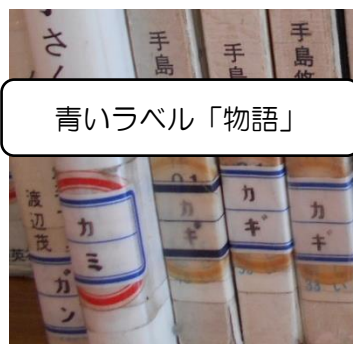

ご家庭に、返し忘れてしまった本がありませんか？

【十二月田小学校 図書室の本】※主に中・高学年向きの本

○透明のブックカバーがついています。

○本の裏側に、バーコードがついています。

○背表紙には、青い線で囲まれたラベルが貼ってあります。3桁の図書分類番号・作者名を表すカタカナ2文字等が印刷されています。

バーコード

青いラベル

未返却本と同シリーズの本です。

ピンクのシールは「新しい本」、「寄贈書」シールは、寄贈本を表しています。

【十二月田小学校 低学年図書コーナーの本】※主に低学年向けの本

○透明のブックカバーがついています。

○バーコードはついていません。

○背表紙には、青い線や赤い線で囲まれたラベルが貼ってあります。それぞれ「絵本」「物語」を表しています。図書名を表すカタカナが印刷されており、図書分類番号は印刷されていません。また、ラベルではなく、「虫」のように、シールで表しているものもあります。

赤いラベル「絵本」

青いラベル「物語」

「虫」のシール

○2020年12月21日(月)～2021年1月15日(金)(閉庁日を除く)の間、正面玄関前・図書室前の2か所に返却用の箱を用意しておきます。十二月田小の本をお持ちでしたら、箱の中に入れていただくか、児童に持たせていただくと幸いです。ご協力をよろしくお願いいたします。