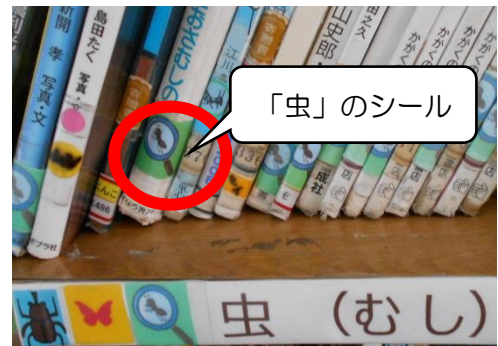

「虫」のシール

○2020年12月21日(月)～2021年1月15日(金)(閉庁日を除く)の間、正面玄関前・図書室前の2か所に返却用の箱を用意しておきます。十二月田小の本をお持ちでしたら、箱の中に入れていただくか、児童に持たせていただくと幸いです。ご協力をよろしくお願いいたします。